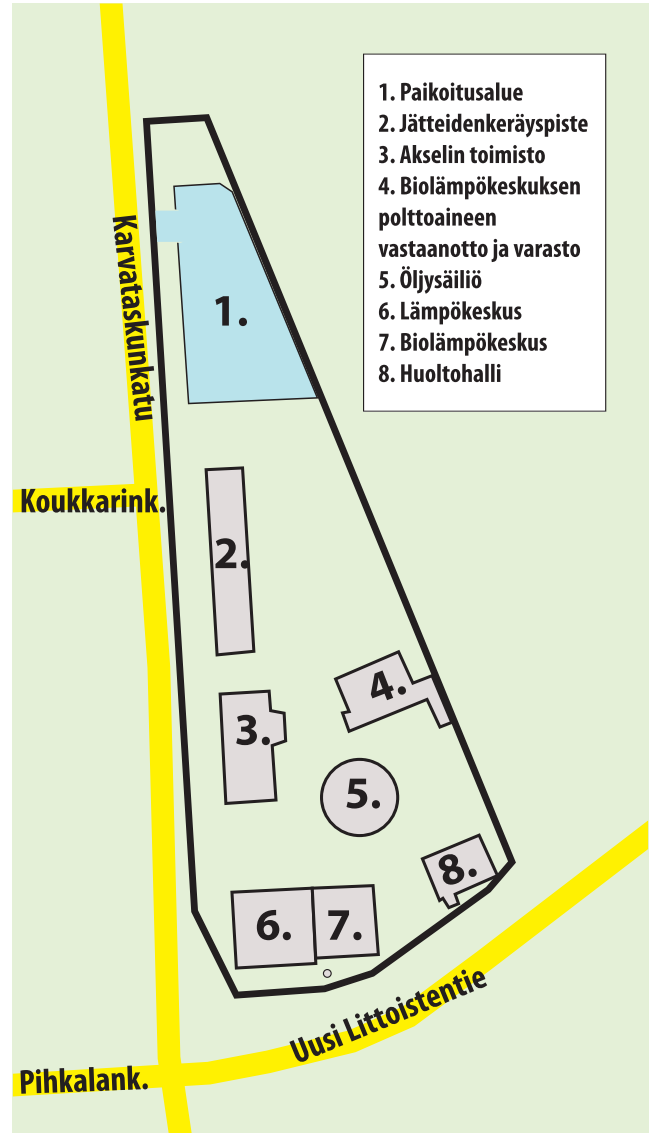

Maalis-huhtikuun vaihteessa alkava biolämpökeskuksen perustuksen teko muuttaa pysäköintijärjestelyjä Karvataskunkadulla.

Itsepalvelupesula palvelee Varissuon liikekeskuksessa

Itsepalvelupesula on asukkaiden käytössä Varissuon liikekeskuksen aukioloaikoina.

Erityisesti kolme matonpesukonetta ovat suosittuja. Pesulan pesukoneet ovat pieniä kotikoneita ympäristöystävällisempiä etenkin isomman pyykinpesussa.

- Toimistojemme ollessa suljettuja ovenavauspyynnöt ja välitöntä korjausta vaativat vikailmoitukset vastaanottaa vartioliike, puh. (02) 275 2138. Vartioliikettä on syytä käyttää vain, mikäli vian korjausta ei voida vaaran tai vahingon laajenemisen takia jättää hoidettavaksi normaalin työaikana.

Itsepalvelupesulat

- Varissuon pesula sijaitsee liikekeskuksen katutasossa Kousankadun päässä. Sieltä löytyy useita tavallisia pesukoneita, matonpesukoneita, linkoja, kuivausrumpuja ja mankeleita. Rahastimet toimivat puhelimitse, käyttöohjeet löytyvät pesulasta. Aukioloajat ovat samat kuin Varissuon liikekeskuksella. Pesulaamme ovat tervetulleita kaikki asuinpaikasta riippumatta. Lisätietoja Akselin asiakaspalvelusta, puh. (02) 275 2100.
- Lausteen pesula sijaitsee uimahallin alakerrassa ja se on tarkoitettu Lausteen alueen asukkaiden käyttöön. Lisätietoja Akselin asiakaspalvelusta Lausteelta, puh. (02) 275 2105.

Sähköpostiosoitteet ja kotisivut

- Akselin yleinen sähköpostiosoite on palvelu@akselipalvelut.fi. Saapuneet viestit käsitellään päivittäin ja välitetään eteenpäin henkilöille, joiden työtehtäviin kyseessä olevat asiat kuuluvat.
- Toimihenkilöidemme sähköpostiosoitteet ovat muotoa etunimi.sukunimi@akselipalvelut.fi.
- Kotisivujen osoite on www.akselipalvelut.fi. Sieltä löytyy mm. asumiseen liittyviä internetin kautta lähetettäviä lomakkeita. Sivuilla on myös tutustumisen arvoista tietoa yrityksestä ja asumisesta yleensä.

Vikailmoitukset ja vartioliikkeen päivystys

- Vikailmoituksen tekeminen on vaivattominta kotisivujemme kautta osoitteessa www.akselipalvelut.fi. Palvelu toimii 24h joka päivä, myös viikonloppuisin. Kiireelliset tapaukset suosittelemme ilmoittamaan puhelimitse suoraan toimistoihimme.